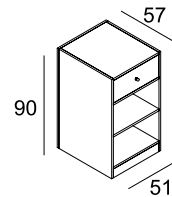

Best.-Nr.	Farbe
65725	weiß
65726	schwarz