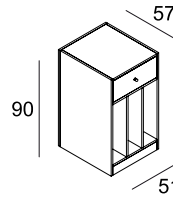

Einsatzmodule CASSA

Best.-Nr.	Farbe
65716	weiß
65717	schwarz