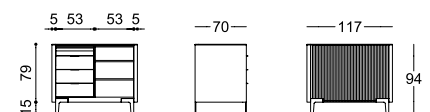

## COUNTER BIRDLAND

- ✓ Modernes Design
- ✓ viel Stauraum
- ✓ zur Hälfte offen, zur Hälfte geschlossen
- ✓ mit praktischem Auszug

BIRD rosa	
Seiten/Schubladenfronten: rosa	
Frontpaneele: Eiche hell	
Top: Glasplatte weiß matt	
Metallteile weiß lackiert	
Best.-Nr.	Tiefe
66560	60 cm
66570	70 cm