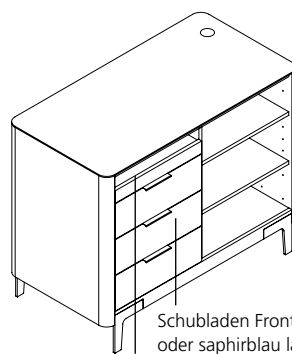

BIRD rosa	
Seiten/Schubladenfronten: rosa	
Frontpaneele: Eiche hell	
Top: Glasplatte weiß matt	
Metallteile weiß lackiert	
Best.-Nr.	Tiefe
66560	60 cm
66570	70 cm

BIRD saphir-blau	
Seiten/Schubladenfronten: saphir-blau	
Frontpaneele: royalblau	
Top: Glasplatte weiß matt	
Metallteile goldfarben lackiert	
Best.-Nr.	Tiefe
66760	60 cm
66770	70 cm

Griffe in weiß bzw. goldfarben

Griffzone gezoomt