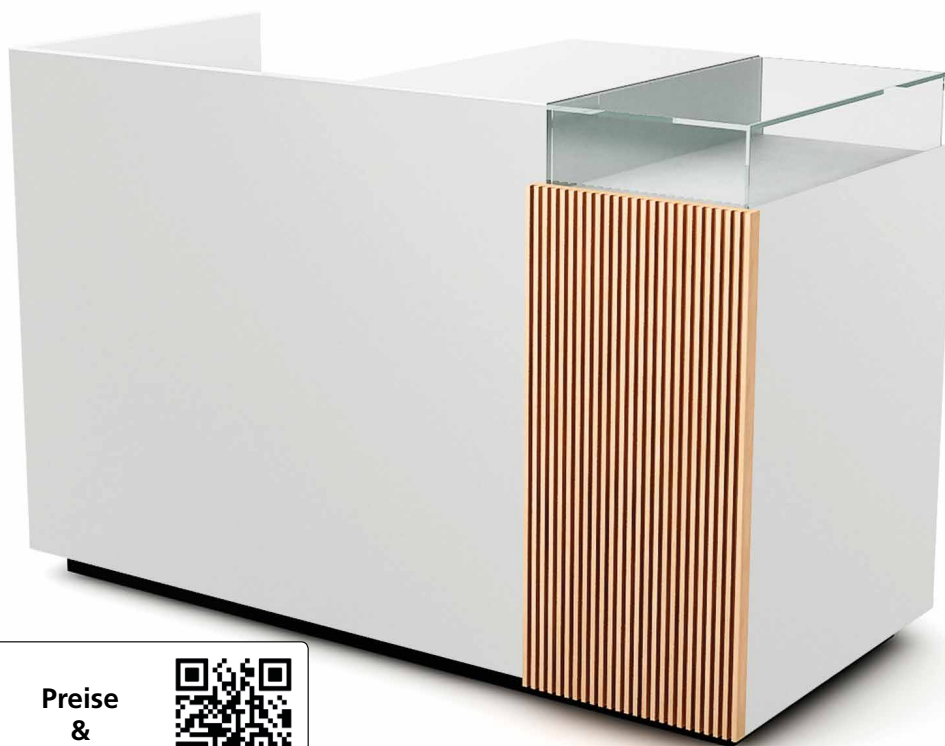

### Zero small

abschließbare Schublade 

Vorderansicht Rückansicht

Maße in cm

Best.-Nr.	Farbe
55801	weiß
55802	schwarz

### Zero large

abschließbare Schublade 

Vorderansicht Rückansicht

Maße in cm

Best.-Nr.	Farbe
551181	weiß
551182	schwarz

Preise & Bestellung

SCAN ME

weitere Farboptionen auf Anfrage