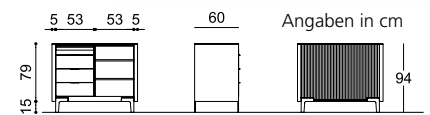

## COUNTER BIRDLAND

- ✓ Modernes Design
- ✓ viel Stauraum
- ✓ zur Hälfte offen, zur Hälfte geschlossen
- ✓ mit praktischem Auszug

BIRD rosa	
Seiten/Schubladenfronten: rosa	
Frontpaneele: Eiche hell	
Top: Glasplatte weiß matt	
Metallteile weiß lackiert	
Best.-Nr.	Tiefe
66560	60 cm
66570	70 cm