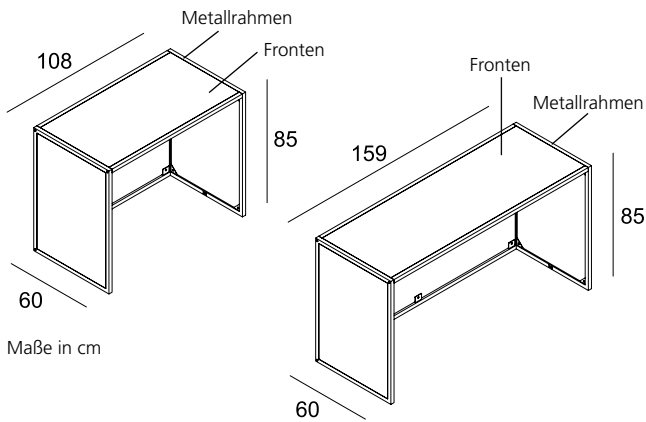

VERKAUFSTRESEN CASSA

CASSA

Breite 108 cm

Best.-Nr.	Farbe/Rahmen
65700	weiß/weiß
65701	schwarz/schwarz

Breite 159 cm

Best.-Nr.	Farbe/Rahmen
65705	weiß/weiß
65706	schwarz/schwarz

weitere Farboptionen auf Anfrage
siehe Seite 10