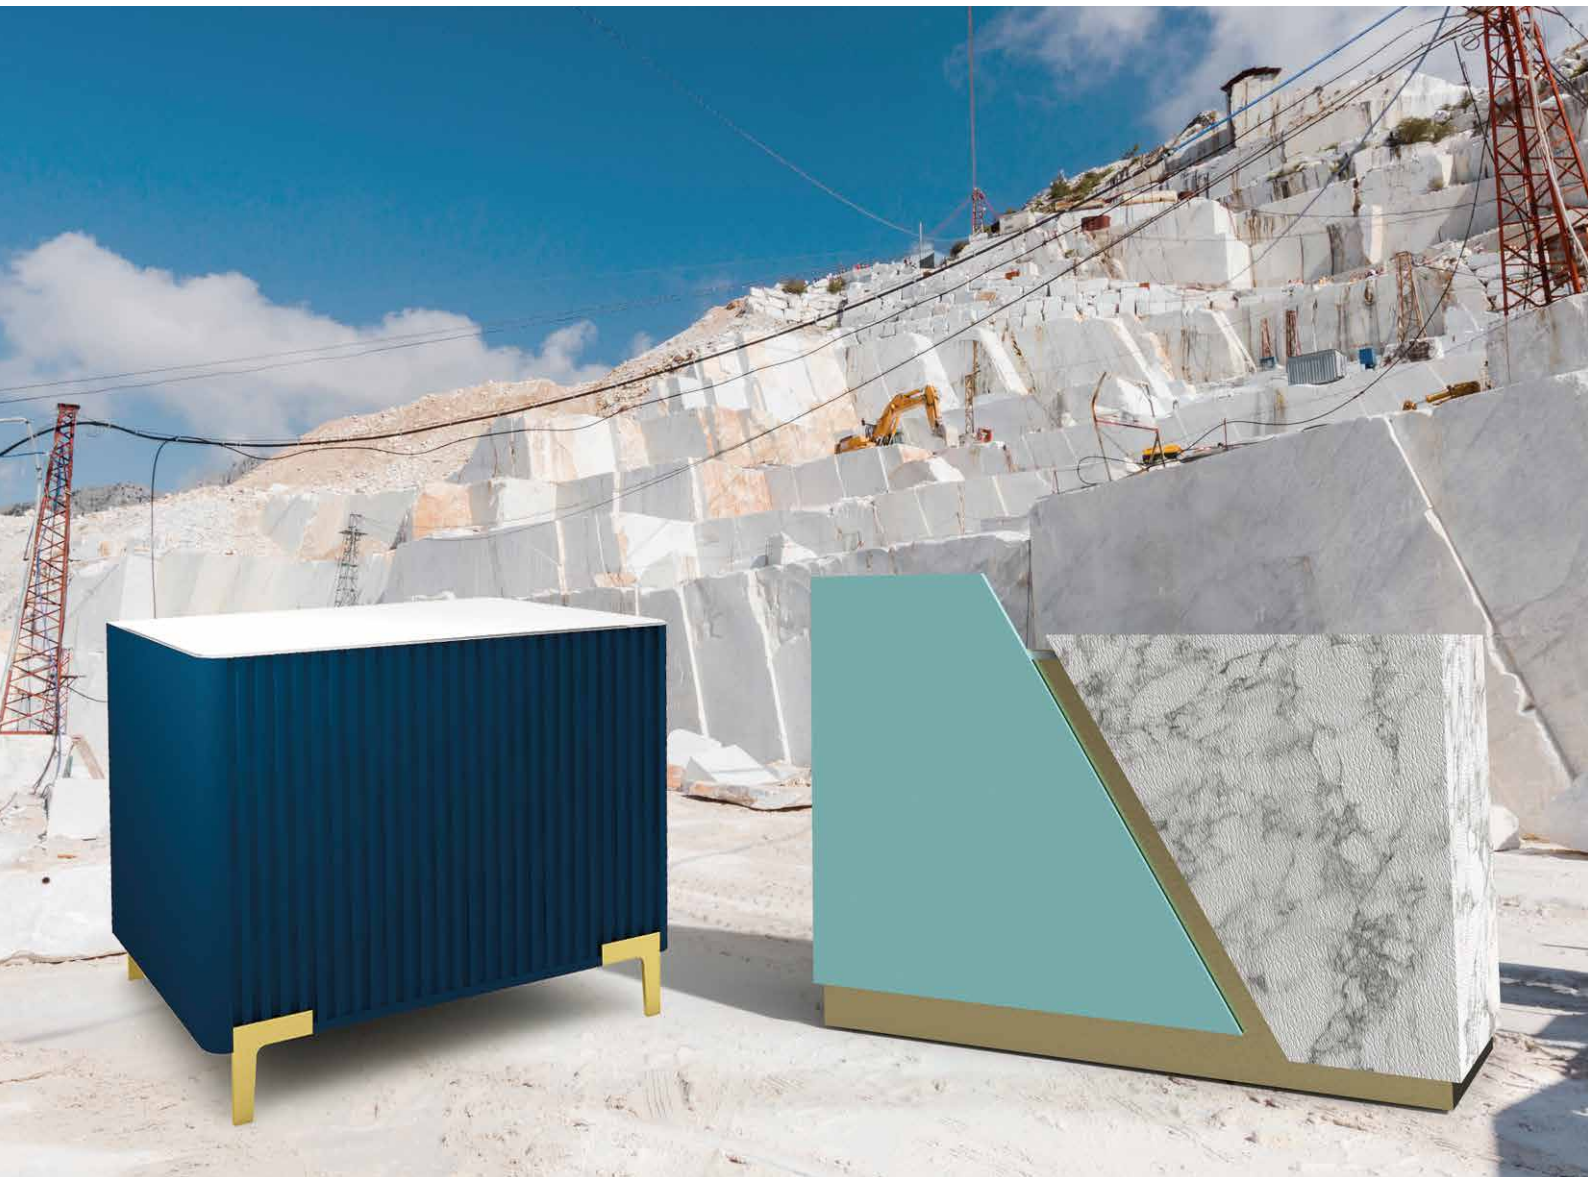

präsentiert

exklusive

VERKAUFSTRESEN