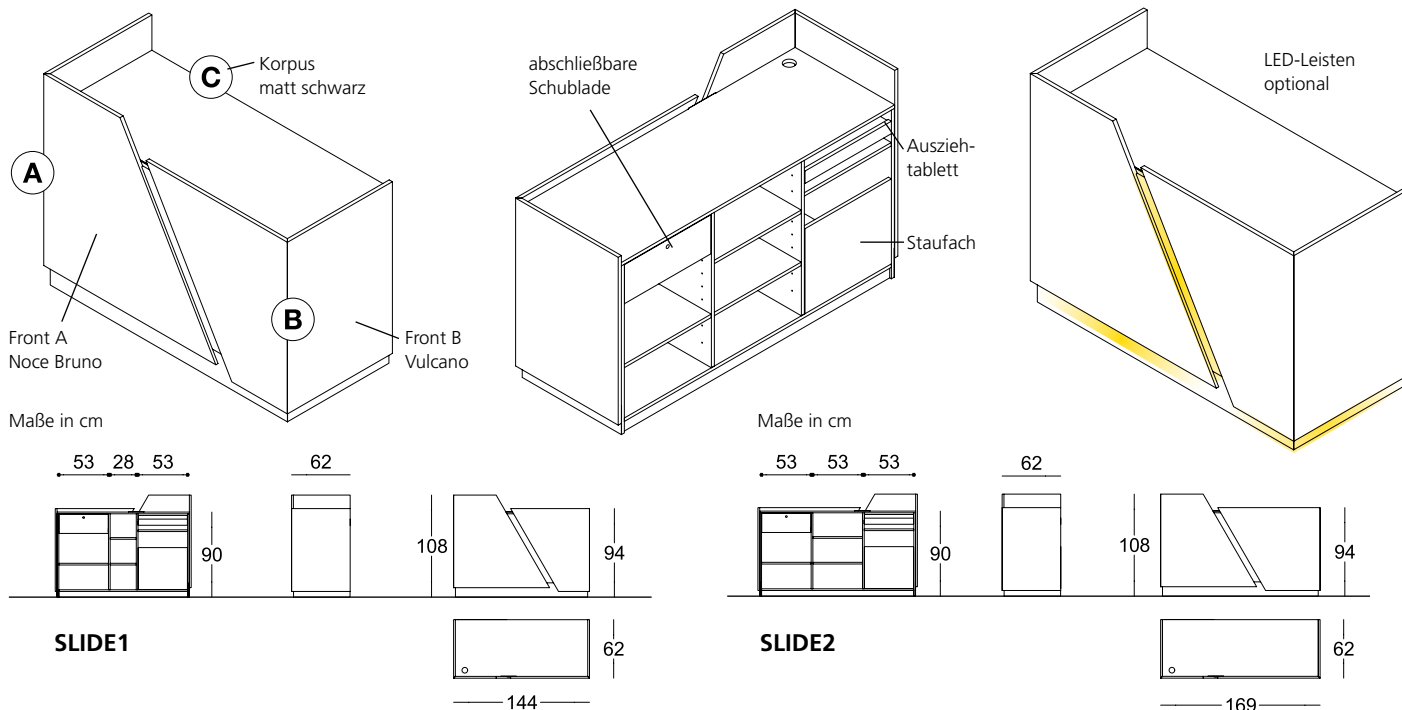

Preise & Bestellung

SCAN ME

weitere Farboptionen auf Anfrage

COUNTER SLIDE LED

- ✓ Hochwertiger Möbelbau aus Italien
- ✓ viel Stauraum
- ✓ optional mit LED-Leisten

Andere Variationen erhältlich.
Wir helfen Ihnen gerne!

SLIDE1 / SLIDE2		LED-Leisten	
Best.-Nr.	Breite	Best.-Nr.	Breite
77144	144 cm	76144	144 cm
77169	169 cm	76169	169 cm