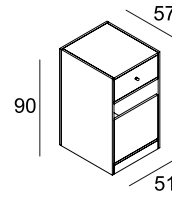

Best.-Nr.	Farbe
65719	weiß
65720	schwarz