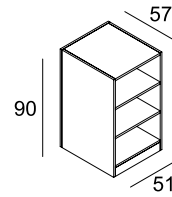

Best.-Nr.	Farbe
65731	weiß
65732	schwarz