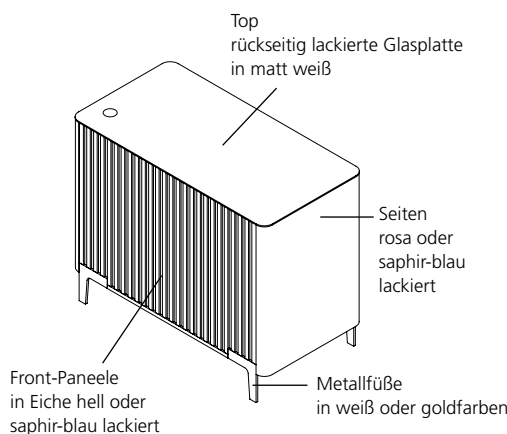

## COUNTER BIRDLAND

- ✓ Modernes Design
- ✓ viel Stauraum
- ✓ zur Hälfte offen, zur Hälfte geschlossen
- ✓ mit praktischem Auszug

BIRD rosa	
Seiten/Schubladenfronten: rosa	
Frontpaneele: Eiche hell	
Top: Glasplatte weiß matt	
Metallteile weiß lackiert	
Best.-Nr.	Tiefe
66560	60 cm
66570	70 cm