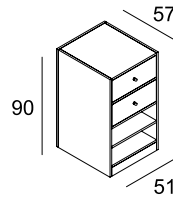

Best.-Nr.	Farbe
65728	weiß
65729	schwarz