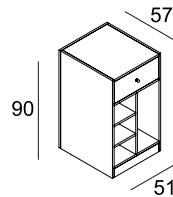

Best.-Nr.	Farbe
65722	weiß
65723	schwarz