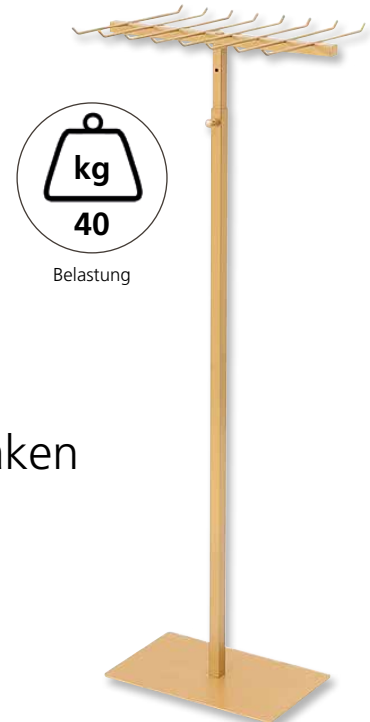

Maße	
Höhe	125-173 cm

Farbe	Best.-Nr.
chrom	10021

25x25 mm

Schnapper

kg

40

Belastung

Gürtelständer STEEL mit 16 Haken

Maße	
Höhe	140 - 185 cm

Farbe	Best.-Nr.
gold	870603

25x25 mm

Schnapper

Mittelraumständer STEEL

Maße	
Tiefe	45 cm
Höhe	152 cm

25x25 mm

Chrom