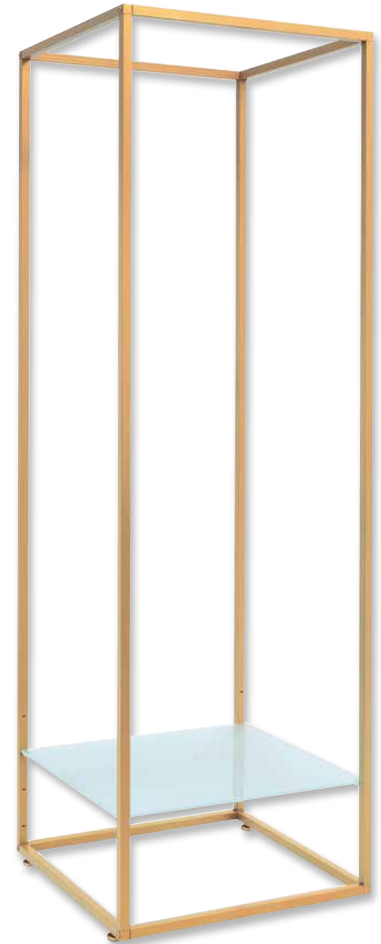

Maße

Breite	70 cm
Tiefe	70 cm
Höhe	222 cm

1 verstellbarer Glasboden

Farbe	Best.-Nr.
gold	8775

∅ 25x25 mm

Glas, satiniert

Wandregal STEEL GOLD

mit 4 Glasböden

Maße

Tiefe	36 cm
Höhe	150 cm

Gold

Breite	Best.-Nr.
69 cm	8791
99 cm	8792

4 verstellbare Glasböden

∅ 25x25 mm

Glas, satiniert

Preise
&
Bestellung