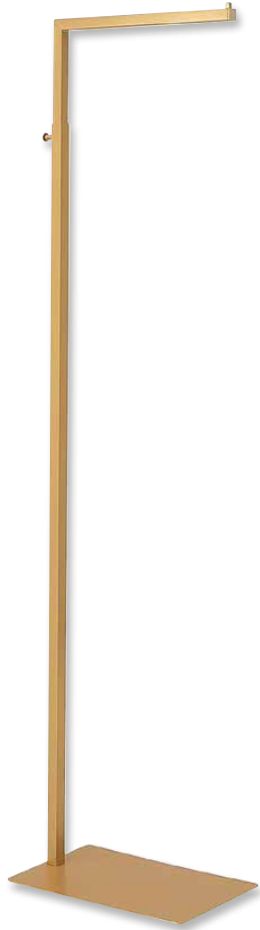

25x25 mm

verstellbarer
Fußteller

Mittelraumständer STEEL mit Sockelpodest

Maße	
Breite	119 cm
Tiefe	40 cm
Höhe	148 cm

25x25 mm

Chrom

Dekor	Best.-Nr.
weiß Hochglanz	8605
Betonoptik	8612
Vintage weiß	8615

Gold

Dekor	Best.-Nr.
weiß Hochglanz	8760
Betonoptik	8780
Vintage weiß	8782

**Preise
&
Bestellung**

SCAN ME

Mittelraumständer STEEL mit Sockelpodest und Boden

Maße	
Breite	119 cm
Tiefe	40 cm
Höhe	152 cm

25x25 mm

Chrom

Dekor	Best.-Nr.
weiß Hochglanz	8606
Betonoptik	8614
Vintage weiß	8617

Gold

Dekor	Best.-Nr.
weiß Hochglanz	8758
Betonoptik	8781
Vintage weiß	8783

-  Dekor
weiß Hochglanz
-  Betonoptik
-  Vintage weiß

1-Arm-Abhängeständer STEEL

Maße	
Höhe	160 - 208 cm

Farbe	Best.-Nr.
gold	8756

25x25 mm

Schnapper

2-Arm-Abhängeständer STEEL

Maße	
Höhe	125-173 cm

Farbe	Best.-Nr.
chrom	10020
gold	8762