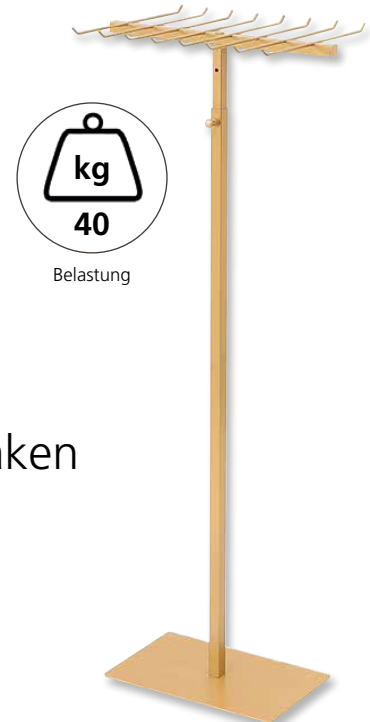

Maße	
Höhe	125-173 cm

Farbe	Best.-Nr.
chrom	10021

25x25 mm

Schnapper

kg

40

Belastung

Gürtelständer STEEL mit 16 Haken

Maße	
Höhe	140 - 185 cm

Farbe	Best.-Nr.
gold	870603

25x25 mm

Schnapper

Mittelraumständer STEEL

Maße	
Tiefe	45 cm
Höhe	152 cm

25x25 mm

Chrom

Breite	Best.-Nr.
71 cm	8601
99 cm	8603

verstellbarer
Fußteller

Belastung

Gold

Breite	Best.-Nr.
71 cm	8761
99 cm	8763

**Preise
&
Bestellung**

SCAN ME

Konfektionsständer STEEL höhenverstellbar