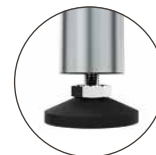

∅ 25x25 mm

verstellbarer
Fußteller

Mittelraumständer STEEL 4GB 2K

mit 4 Glasböden
und 2 Tragestangen

Maße	
Breite	137 cm
Tiefe	45 cm
Höhe	152 cm

4 Glasböden à 69x40 cm,
verstellbar

Farbe	Best.-Nr.
chrom	8662