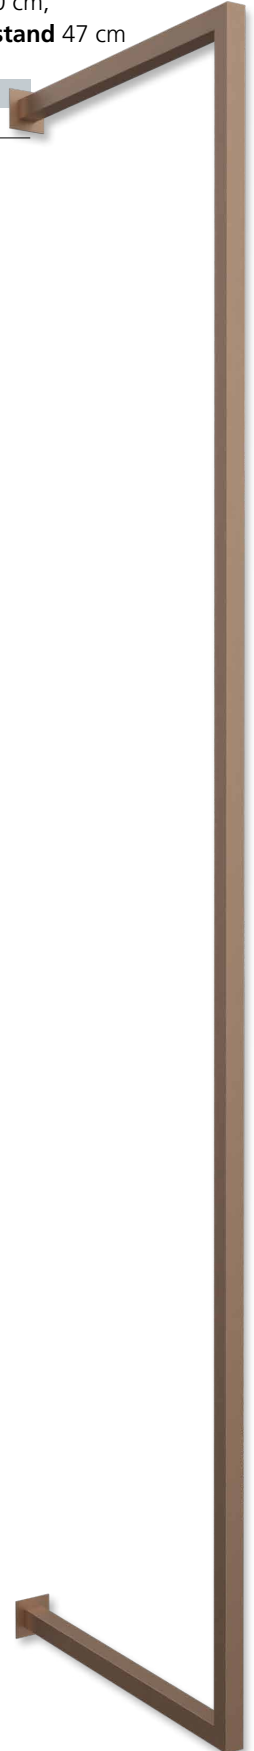

IHR PARTNER FÜR
LADENAUSSTATTUNG

präsentiert

ROMA

LADENEINRICHTUNG

FREIHÄNGENDE LADENEINRICHTUNG

Komplett hängendes Wandregal aus 25x25 mm Quadratrohr mit rückseitig geschlitzten Wandschienen. In der Modefarbe Mokka.

Einhängung rückseitig

Alle Warenträger werden von hinten eingehängt

Die Warenträger werden dabei von hinten in die Wandsäulen eingehängt, sodass die Lochung für die Eihängungen für das Auge komplett verdeckt ist.

Dadurch liegt der Fokus allein auf dem Design und Ihrer Ware und die Funktionalität für den Kunden bleibt komplett im Verborgenen.

Die Säulen geben Ihrer Ladeneinrichtung Struktur und teilt die Warenbilder in Abschnitte

Unser Tipp!

Freihängende Wandregale erleichtern die Reinigung Ihrer Geschäftsräume

EINZELKOMPONENTEN

Preise
&
Bestellung

SCAN ME

Wandschiene

Höhe 200 cm,
Wandabstand 47 cm

Best.-Nr.
36800