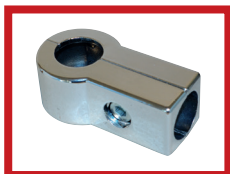

Aufbauanleitung Standkabine Artikel-Nr. 9166152 + 9166153

1 6x 4-Wege-Verbinder

2 3x 3-Wege-Verbinder

3 3x 5-Wege-Verbinder

4 6x Gewinde mit Stellfuß

5 6x Rundrohr
2000 mm

6 12x Rundrohr
945 mm

7 6x Abdeckkappen