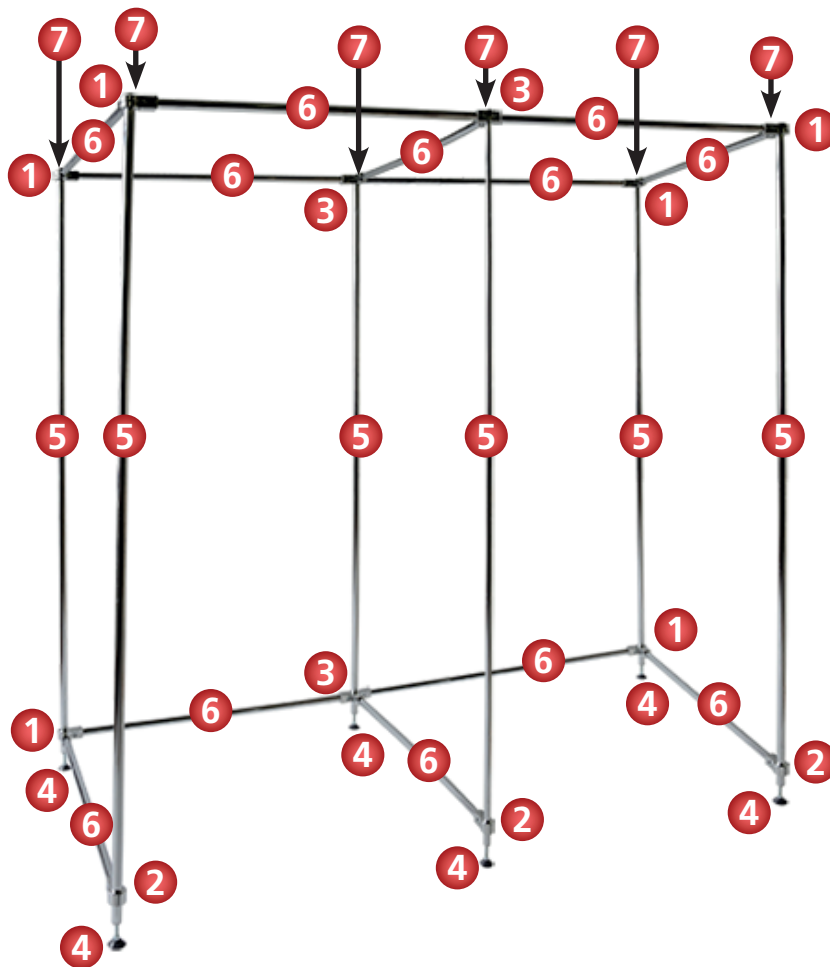

Aufbauanleitung Standkabine Artikel-Nr. 9166152 + 9166153

1 6x 4-Wege-Verbinder

2 3x 3-Wege-Verbinder

3 3x 5-Wege-Verbinder

4 6x Gewinde mit Stellfuß

5 6x Rundrohr
2000 mm

6 12x Rundrohr
945 mm

7 6x Abdeckkappen